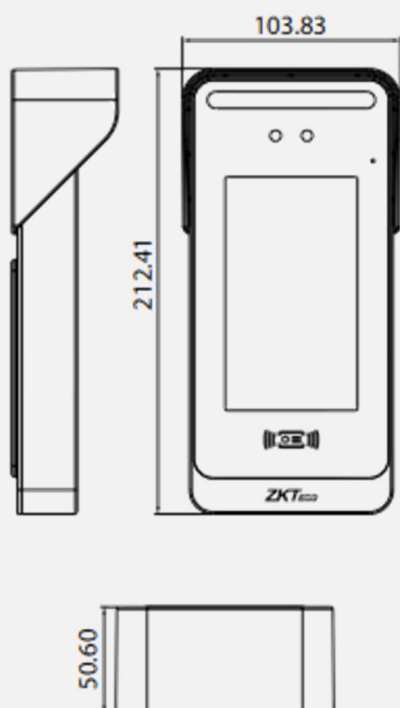

# CONACC SpeedFace-M4

Terminal de Verificación

**ROSTRO**

**PALMA**

**APTO INTEMPERIE**

## Descripción

**SpeedFace M4** es una terminal multibiométrica de control de acceso y tiempo y asistencia con reconocimiento facial con Visible Light y reconocimiento de palma basada en Linux.

Ayuda a eliminar problemas de higiene; no solo por la tecnología de reconocimiento sin contacto con la que está equipado, sino también por las nuevas funciones de detección de temperatura corporal e identificación individual con cubrebocas.

## Características

- Capacidad de rostros: 6.000
- Capacidad de palmas: 3.000
- Memoria de eventos: 200.000
- Reconocimiento facial a distancia de hasta 2 metros
- Reconocimiento de palma a distancia de hasta 50 cm
- Tecnología Anti-Suplantación de identidad
- Verificación Multi-Biométrica: Rostro / Palma / Tarjeta / Contraseña
- Apto intemperie, nivel de protección IP66