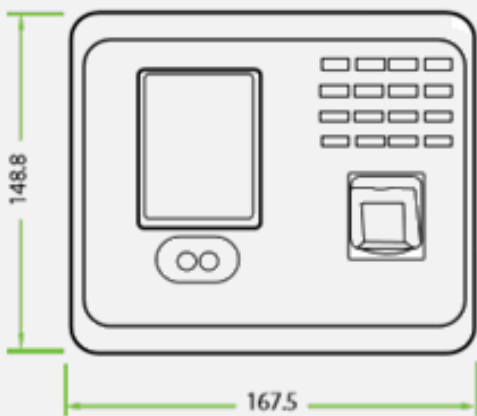

Conacc MB360

Control de Acceso

DETECCIÓN FACIAL

LECTOR HUELLAS

TARJETA RFID

Descripción

El MB360 es un innovador dispositivo para la gestión de tiempo y asistencia de los empleados, soporta métodos de verificación por medio de rostro, huella digital, tarjeta, contraseña y combinaciones entre los anteriores además de funciones básicas de Control de Acceso.

La verificación de usuarios es realizada en menos de 1 segundo, lo cual agiliza el proceso en las horas de entrada y salida.

La comunicación entre el MB360 y la PC se realiza por medio de la interfaz TCP/IP o mediante USB, para la transferencia manual de datos.